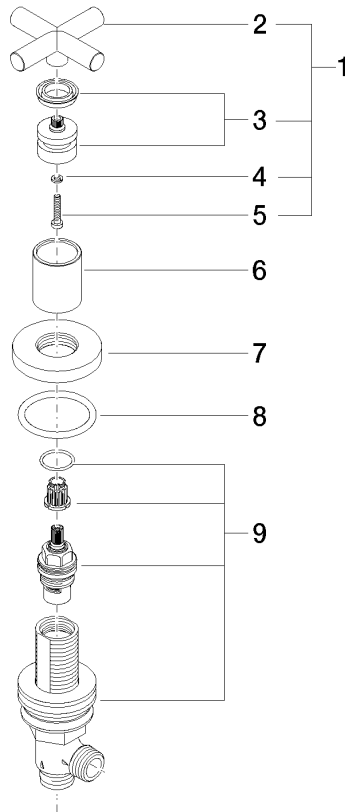

20 000 892

- Diámetro del orificio 32 mm
- Roseta Ø 55 mm

	Champagne (Oro 22k)	20 000 892-47
	Cromo	20 000 892-00
	Platino cepillado	20 000 892-06
	Platino	20 000 892-08
	Dark Chrome	20 000 892-19
	Latón cepillado (Oro 23k)	20 000 892-28
	Negro mate	20 000 892-33
	Champagne cepillado (Oro 22k)	20 000 892-46
	Cromo cepillado	20 000 892-93
	Dark Platinum cepillado	20 000 892-99

20 000 892

mm [inches]

Diagrama de flujo

Certificado

WRAS_2112061.

20 000 892

Piezas para otros acabados pueden encontrarse aquí:
Cromo

Lista de piezas de recambios

N°	Número de artículo	Denominación	Cantidad de montaje	Plazo de entrega
1	90 20 89 010 10-47	manilla	1	30
2	09 20 89 010-47	manilla	1	60
3	90 12 12 007 00-47	alojamiento	1	30
4	90 30 11 029 00 90	disco	1	2
5	90 30 30 075 00 90	tornillo	1	2
6	09 21 02 140-47	camisa	1	60
7	09 27 89 105-47	roseta	1	60
8	90 14 10 043 00 90	sello	1	2
9	90 17 11 040 31 90	pieza lateral	1	2